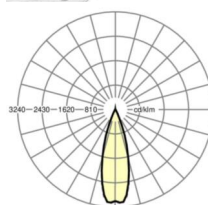

ELEKTROTECHNIKA

Zasilacz	Elektroniczny sterownik (1 szt.)
Moc systemowa	53W
Napięcie sieciowe	230V/50Hz
Klasa efektywności energetycznej/Źródło światła	C

TECHNIKA ŚWIETLNA

Wyposażenie	LED, współczynnik oddawania barw/kolor światła CRI ≥ 80 / 3000K
Tolerancja koloru (MacAdam)	3SDCM
Bezpieczeństwo fotobiologiczne (Oprawa)	RG1
Nominalny strumień świetlny	8902lm
Trwałość LED	50000h L80/B10 (Tq 35°C)
Wydajność oprawy	169lm/W
Kąt rozsyłu światła	30° (C0) / 30° (C90)
UGR pop./pod.	13.2 / 12.1

DEEP-LINK

<https://www.regiolux.de/pl/article/19442004120>

Odkośnik	LED 9000lm 830
ηLB	100 %
Φ ↓/↑	99 % / 1 %
UGR pop./pod.	13.2 / 12.1
BAP	65° < 3000cd/m²

MECHANIKA

Kolor obudowy	biały beskidzki RAL 9016
Wymiary (DxSzxW/ŚrxW)	1531mm x 55mm x 37mm
Masa (netto)	1.9kg
Rodzaj montażu	Montaż systemu szyn nośnych, Konstrukcja świetlna

Wymiary

L	1531 mm	Długość
B	55 mm	Szerokość
H	37 mm	Wysokość